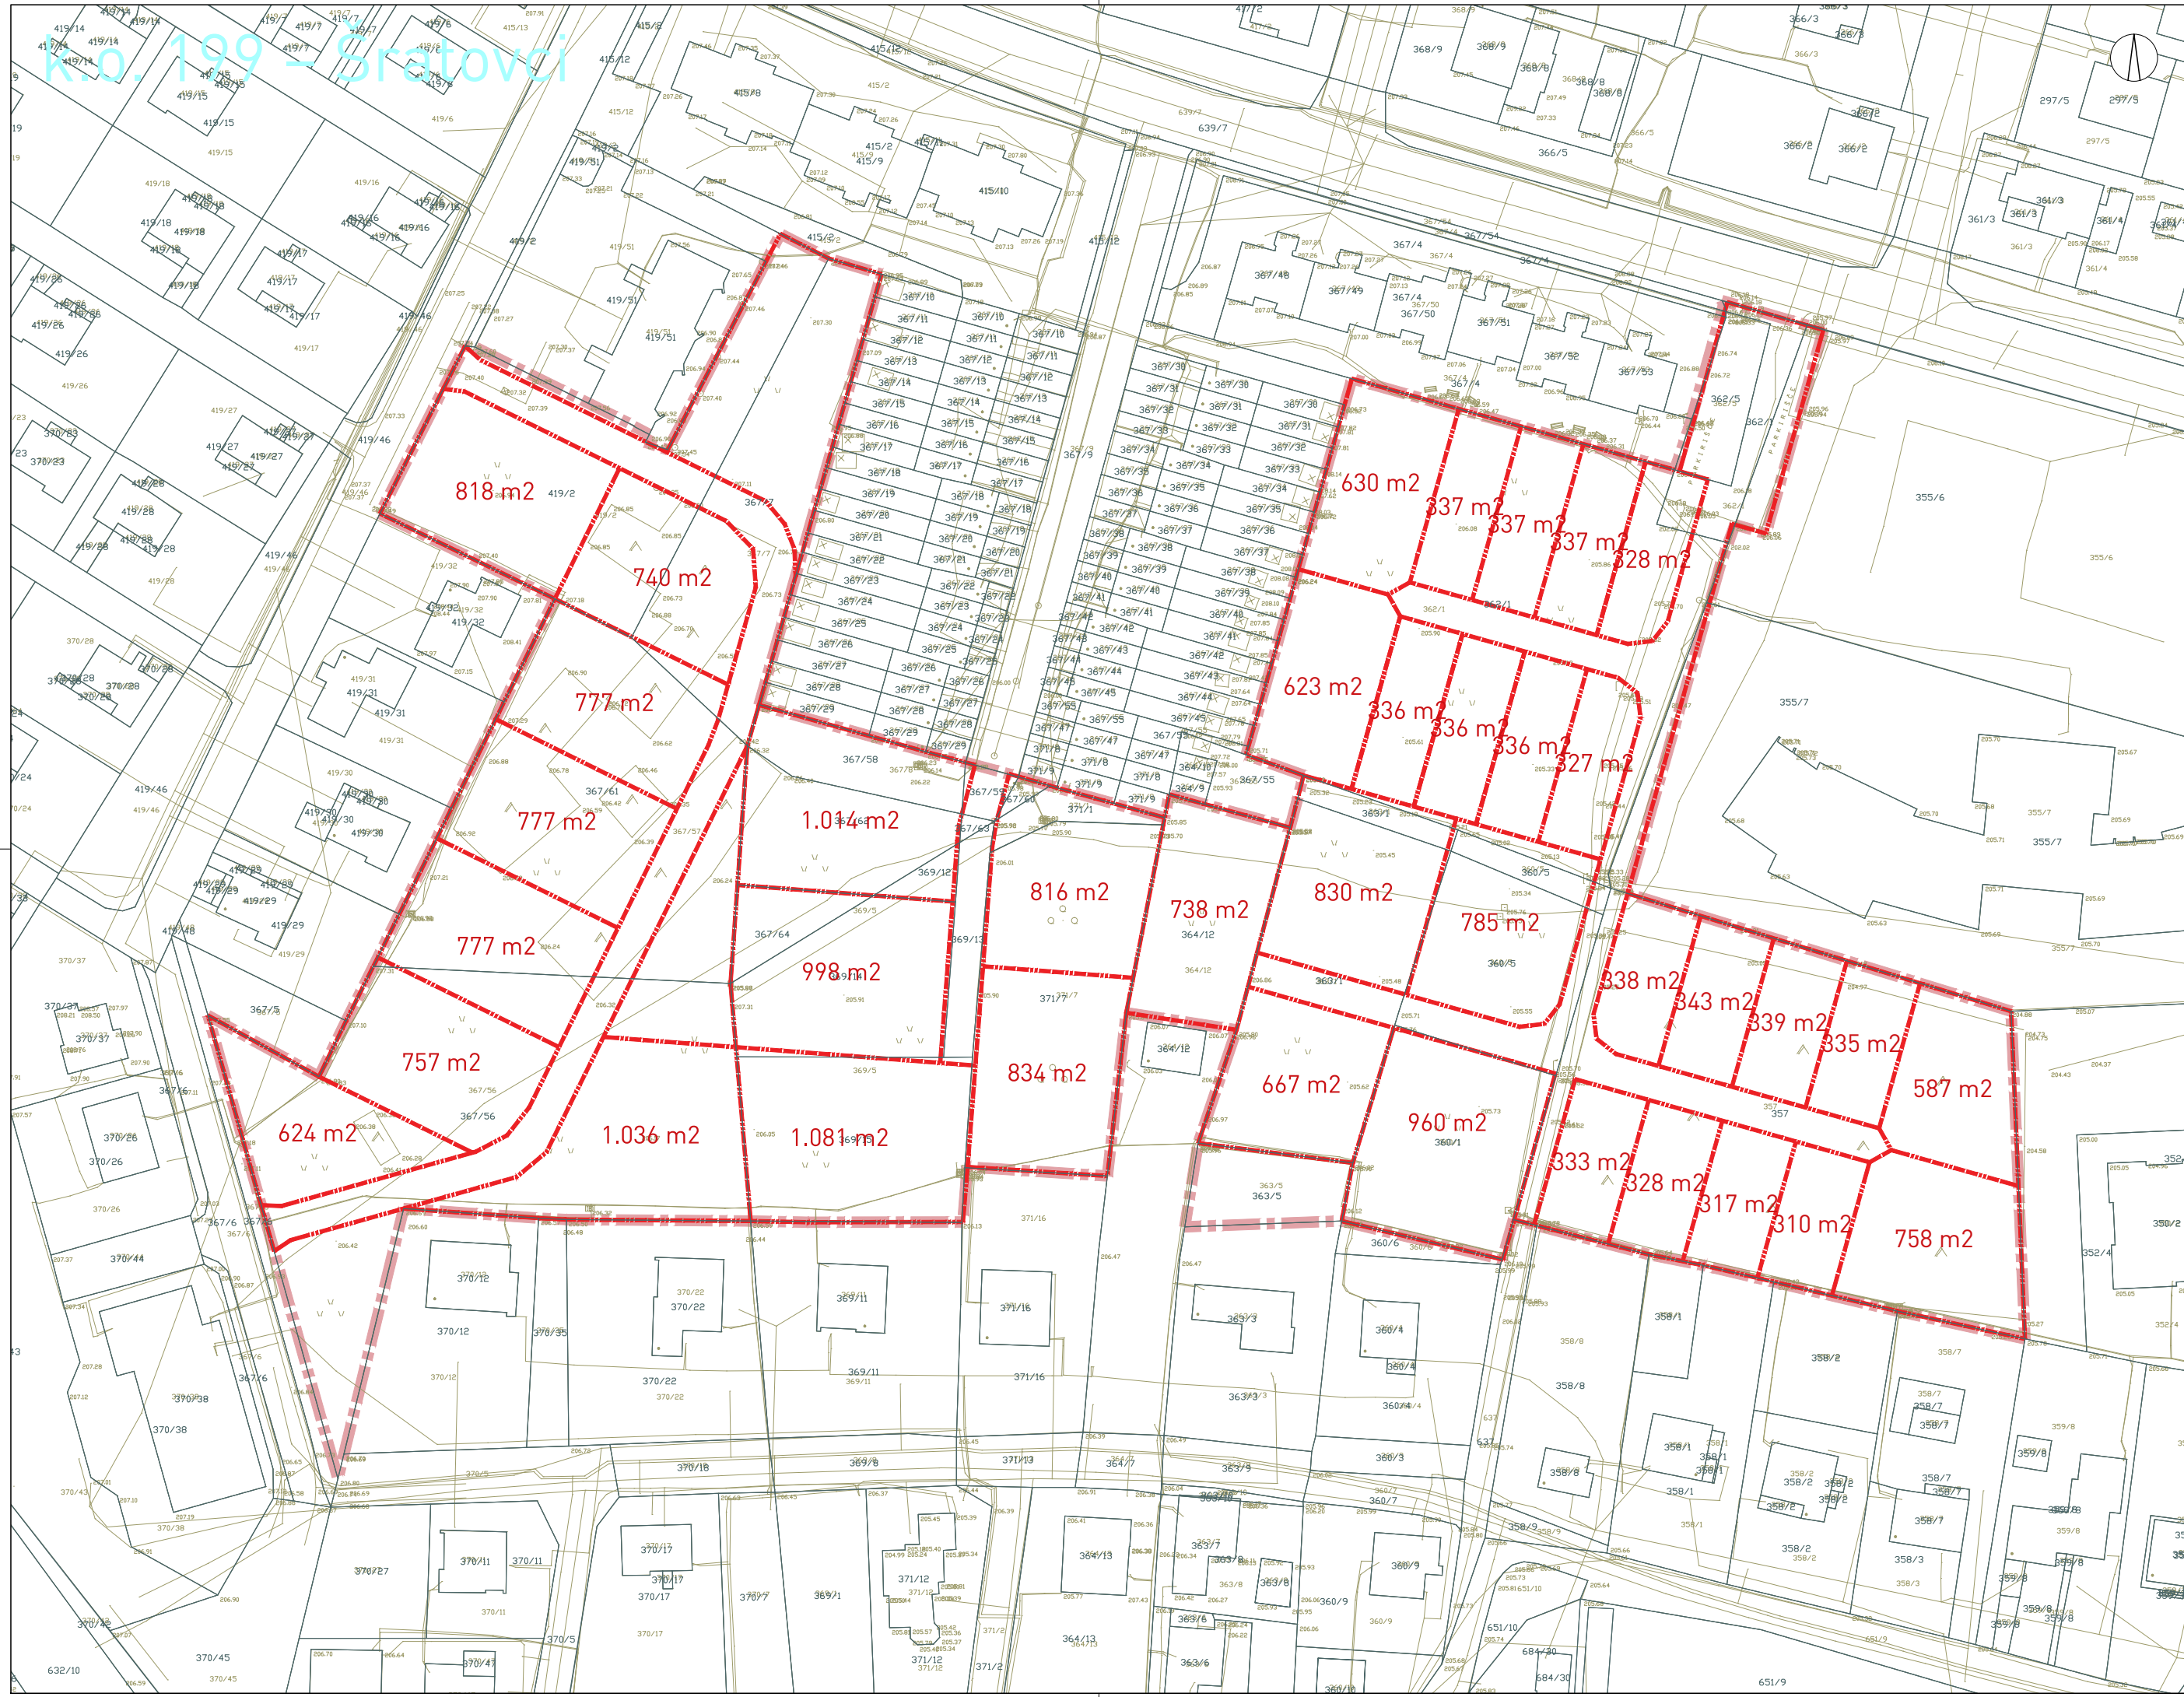

Ko. 199 – Sratovci

LEGENDA

-  katastrski načrt
-  geodetski načrt
-  meja območja občinskega podrobnega prostorskega načrta
-  meja parcele

ZEU družba za načrtovanje in inženjering d.o.o.  
 Ulica Staneta Rozmana 5, SI-9000 Murska Sobota, Slovenija  
 Tel. +386 25341310, Faks +386 25341084, E-naslov: zeu@zeu.si, Internet: http://www.zeu.si

Investitor: Občina Radenci Radgonska cesta 9, 9252 Radenci		Odgovorni prostorski načrtovalec: Leon Cigüt, univ. dipl. inž. arh. ZAPS 1661	
Pripravljalavec: Občina Radenci Radgonska cesta 9, 9252 Radenci		Sodelavec: Polona Majcan, mag. inž. arh. urb. Barbara Babič, univ. dipl. geog. Urška Kociper	
Naziv: Občinski podrobni prostorski načrt za enoto urejanja prostora RA 9		Grafični načrt: Načrt parcelacije	
Številka: OPPN-18/21	Identifikacijska številka: 2769	Datum: avgust 2022	Merilo: 1 : 1000
		Datum geod. načrta: november 2021	Številka lista: 7