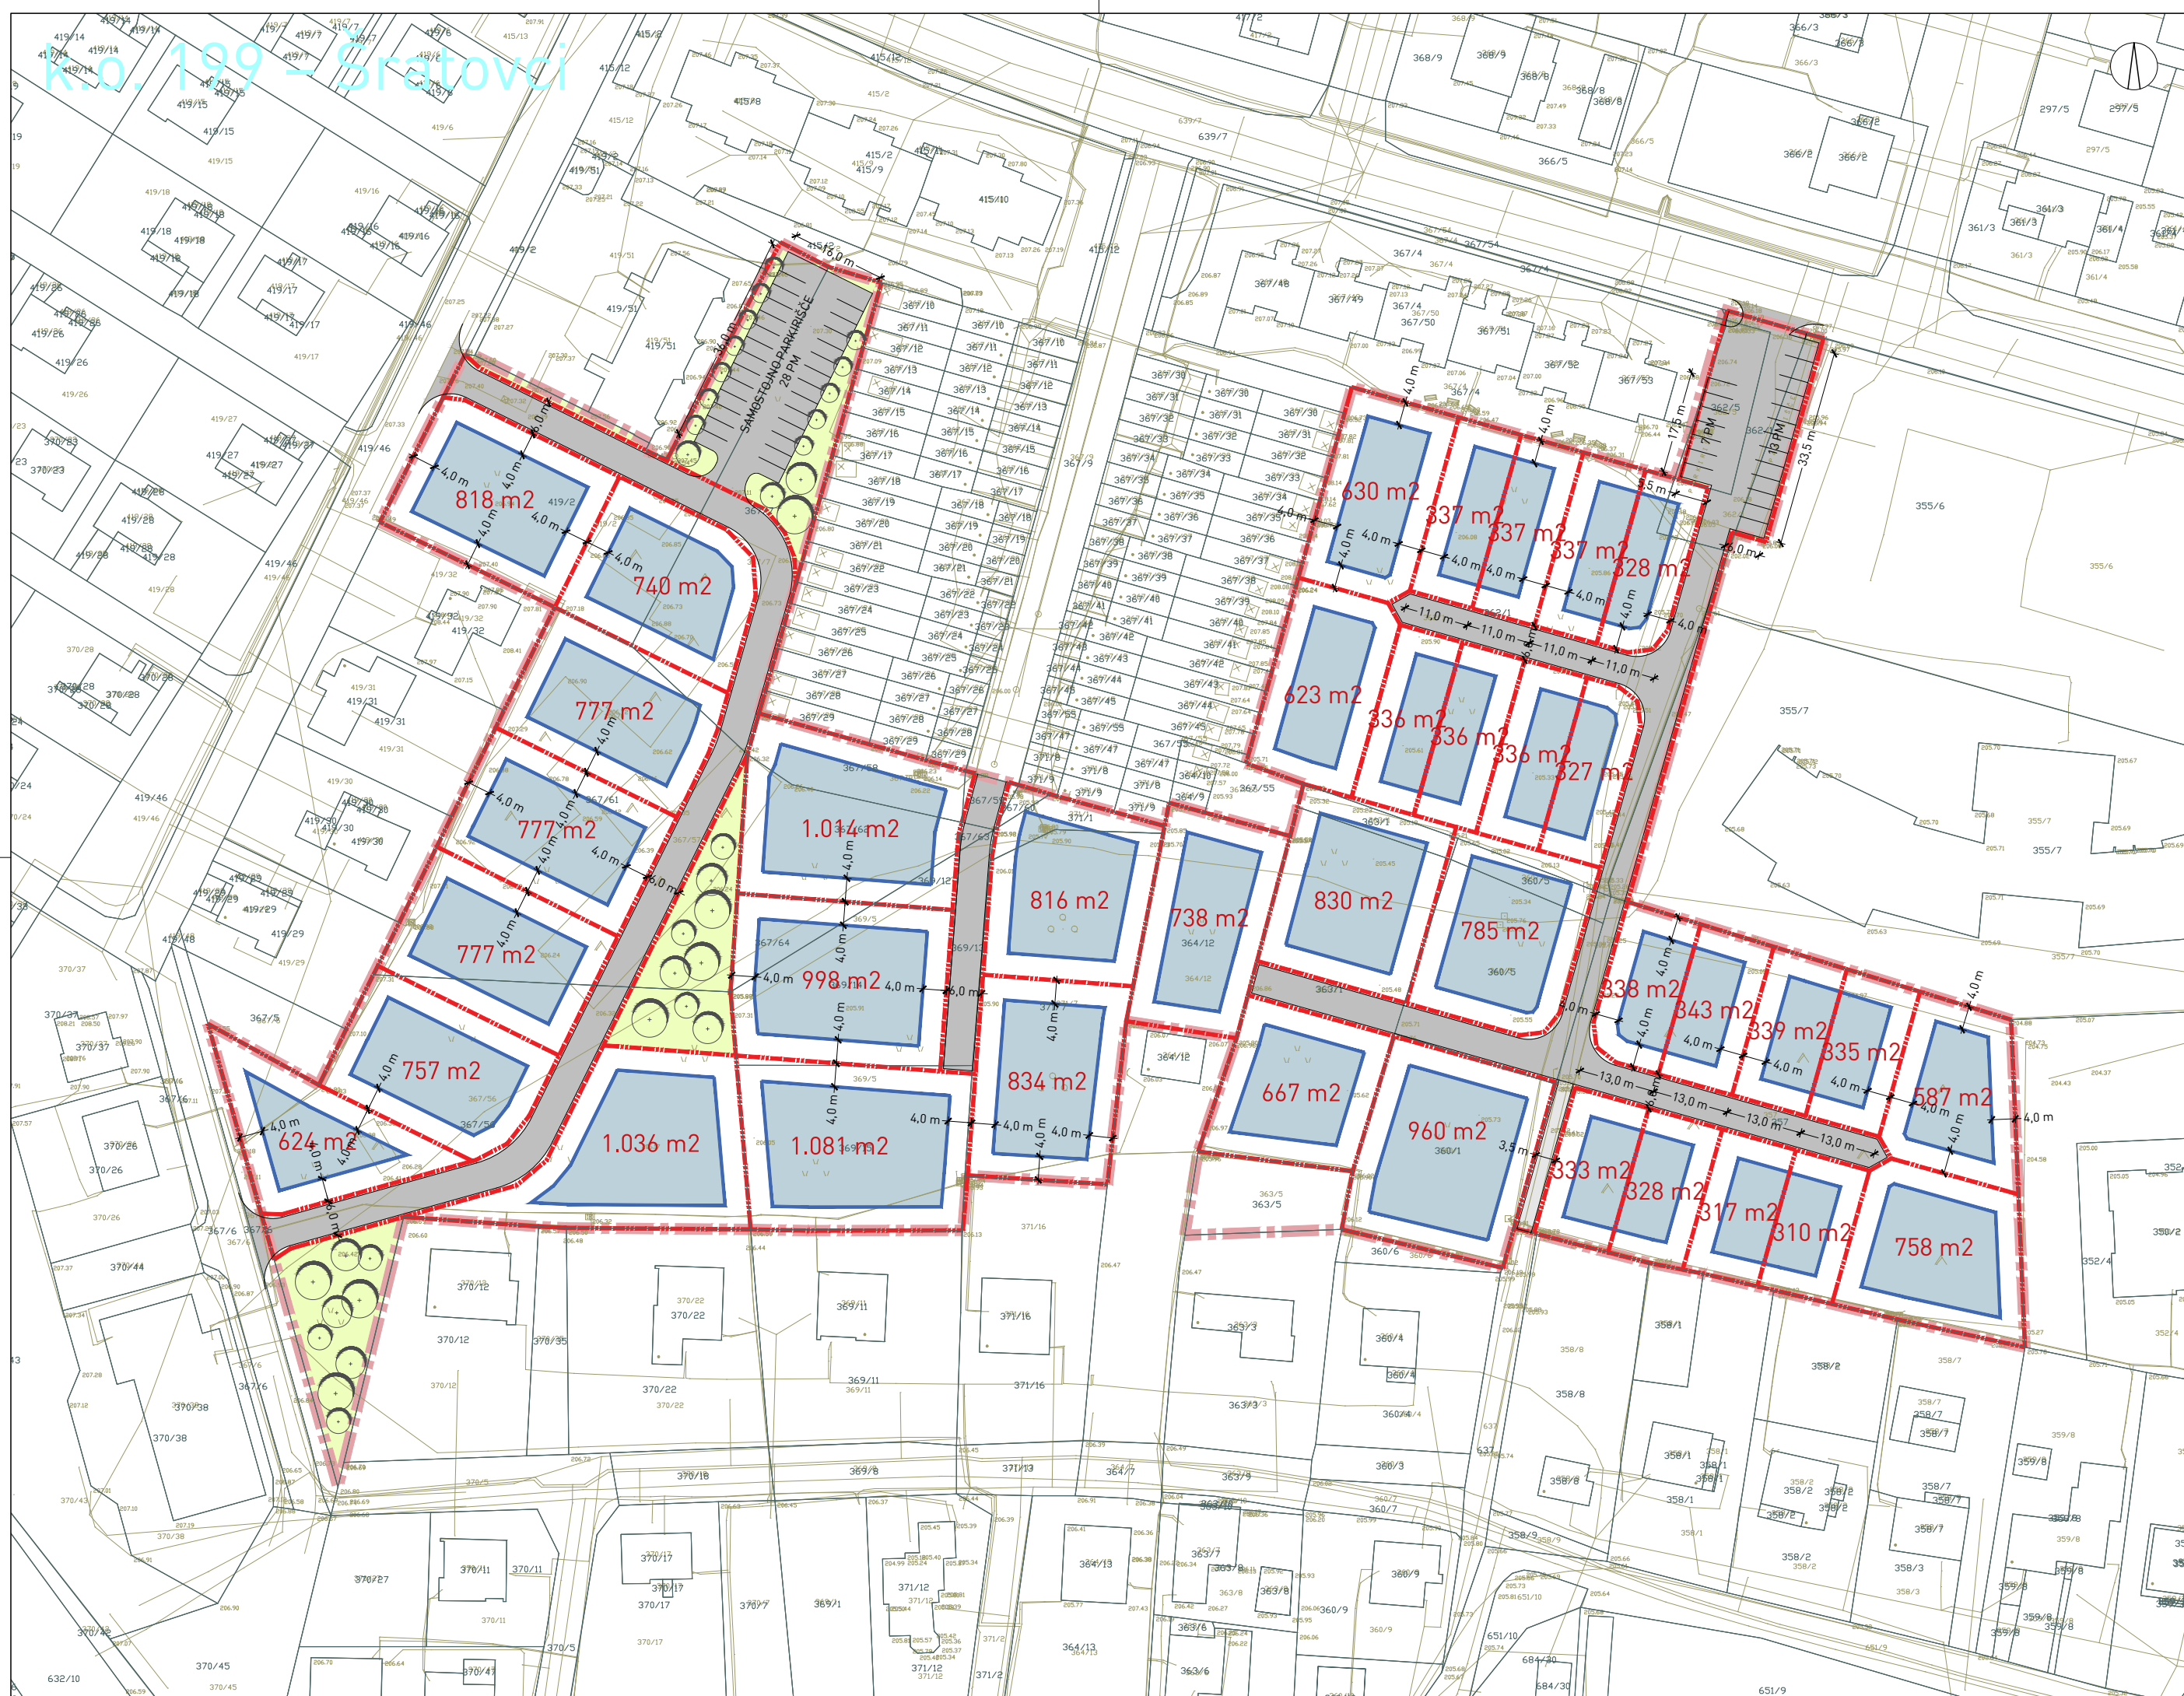

Ko. 199 - Sratovci

LEGENDA

- katastrski načrt
- geodetski načrt
- meja območja občinskega podrobnega prostorskega načrta
- meja parcele
- površina za razvoj stavb
- gradbena meja
- prometna površina
- peš površina
- zelena površina
- drevesna vegetacija

ZEU družba za načrtovanje in inženiring d.o.o.
 Ulica Staneta Rozmana 5, SI-9000 Murska Sobota, Slovenija
 Tel. +386 25341310, Faks +386 25341086, E-naslov: zeu@zeu.si, Internet: http://www.zeu.si

Investitor: Občina Radenci Radgonska cesta 9, 9252 Radenci		Odgovorni prostorski načrtovalec: Leon Cigüt, univ. dipl. inž. arh. ZAPS 1661	
Pripravitelj: Občina Radenci Radgonska cesta 9, 9252 Radenci		Sodelavec: Alenka Šumak, univ. dipl. inž. kraj. arh. Barbara Babič Fekonja, univ. dipl. geog. Urška Kociper	
Naziv: Občinski podrobni prostorski načrt za enoto urejanja prostora RA 9		Grafični načrt: Zazidalna oziroma ureditvena situacija	
Številka: OPPN-18/21	Identifikacijska številka: 2769	Datum: avgust 2022	Merilo: 1 : 1000
		Datum geod. načrta: november 2021	Številka lista: 4